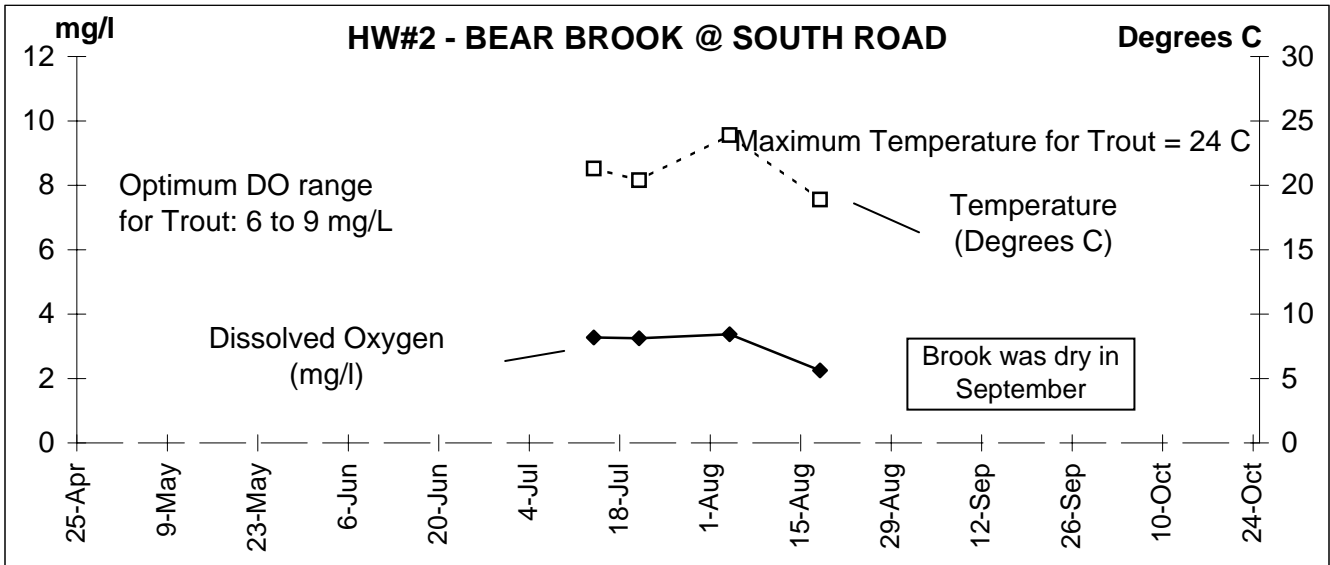

# 2007 Hunt River System Data