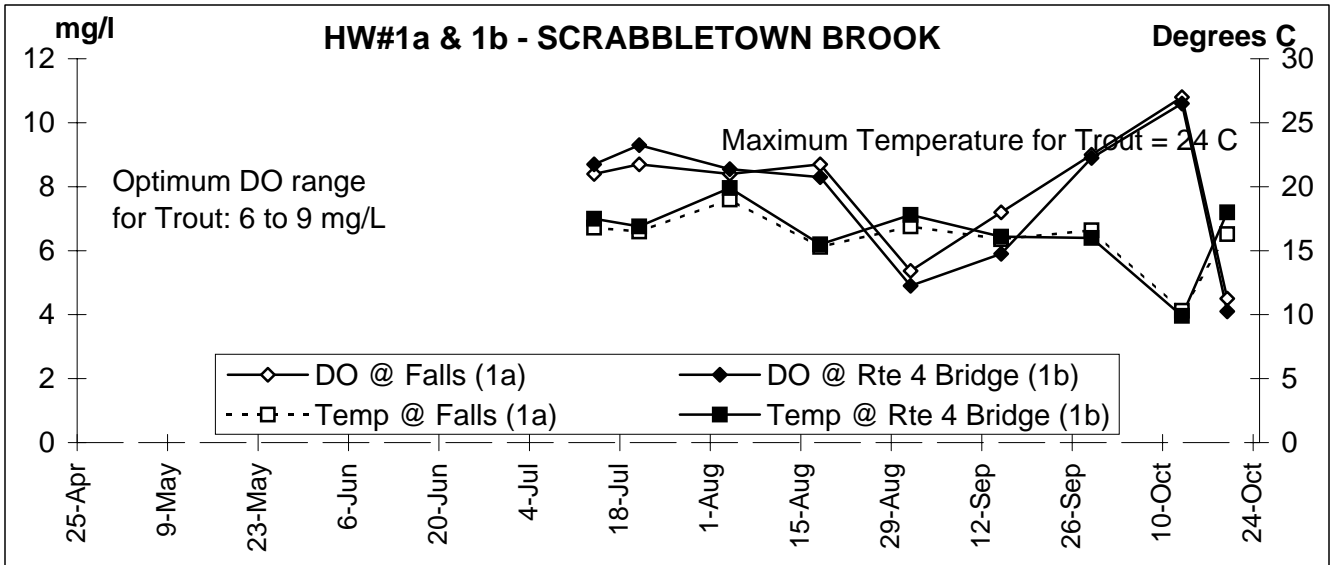

# 2007 Hunt River System Data