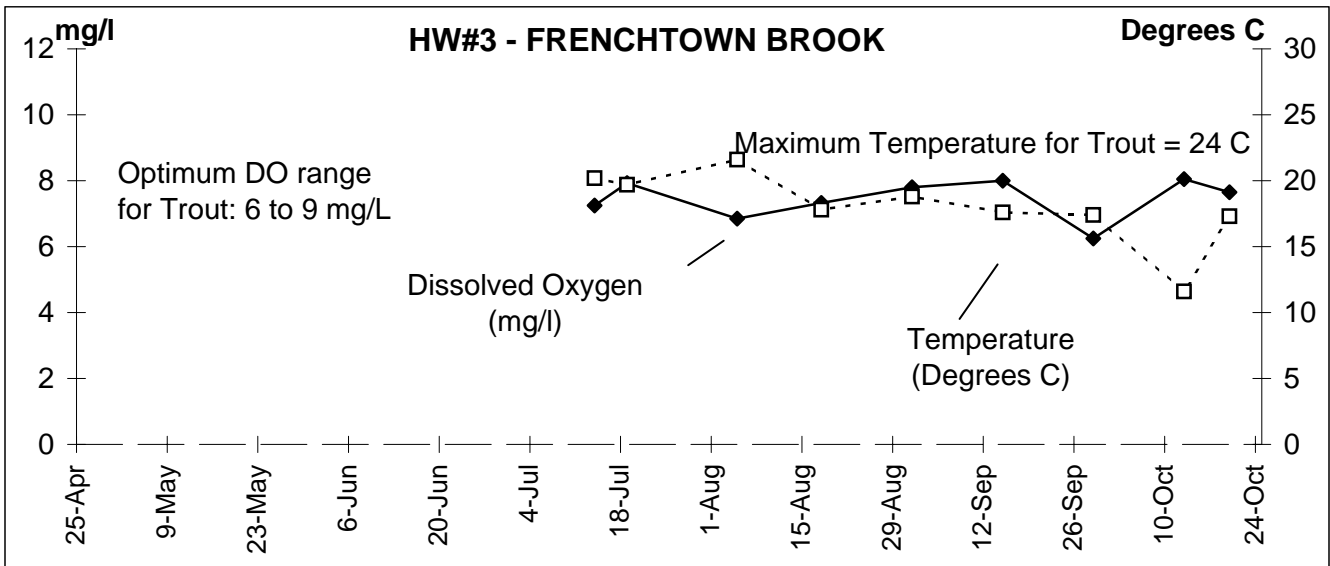

# 2007 Hunt River System Data